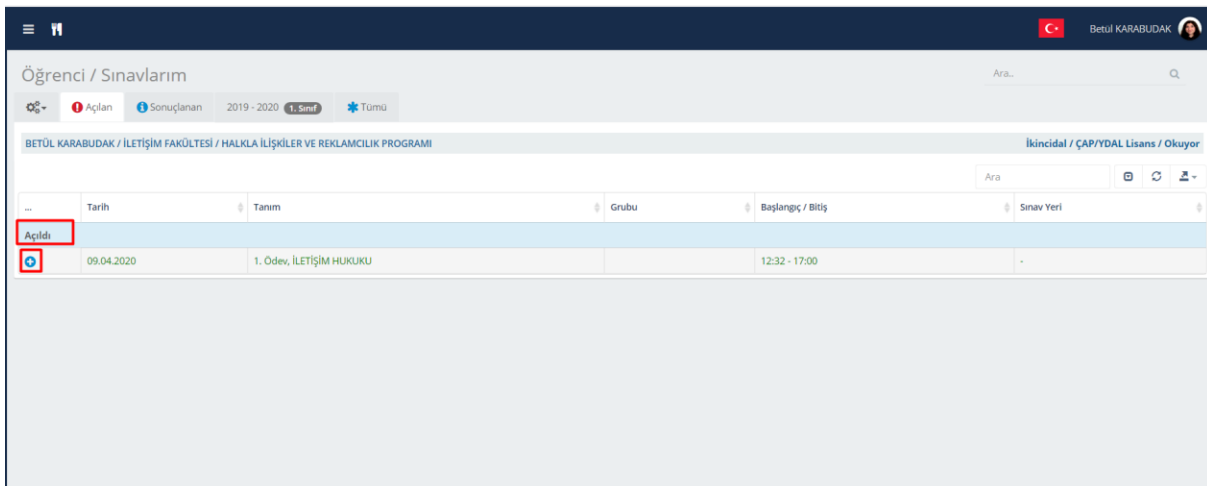

# Student Version

Log into Mebis and click on Exams (Sınavlar).

Öğrenci / Sınavlarım

Ara...

🔍 - **Sonuçlanan** 2019 - 2020 **1. Sınıf** \* Tümü

İREM ERDAŞ / İLETİŞİM FAKÜLTESİ / HALKLA İLİŞKİLER VE REKLAMCIKLIK PROGRAMI İkincidal / ÇAP/YDAL Lisans / Okuyor

Ara

...	Sınav Durumu	Tarih	Tanım	Grubu	Başlangıç / Bitiş	Sınav Yeri	Notu
2019 - 2020 / 2-Bahar Dönemi							
+	Değerlendiriliyor	09.04.2020	1. Ödev, İLETİŞİM HUKUKU		12:32 - 17:00	-	

You can upload your homework onto the system when the exam status is Açıldı (Opened) and Değerlendiriliyor (Being Assessed). Click on the "+" button to upload your homework onto the system.