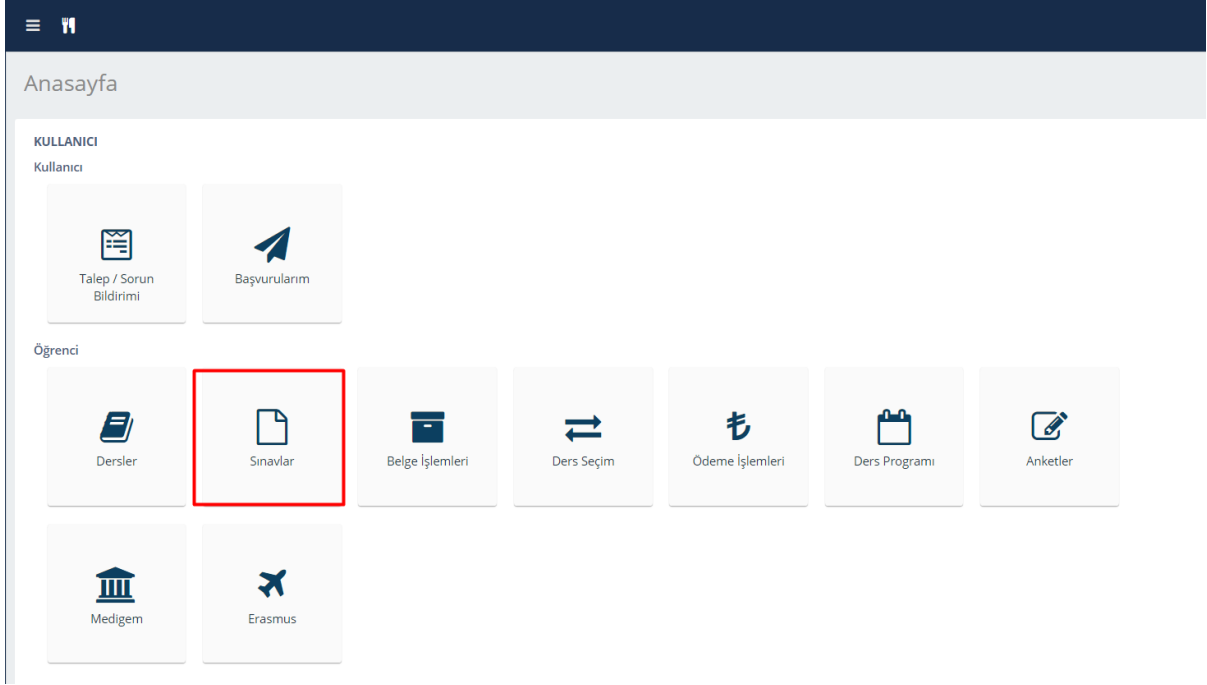

# Student Version

Log into Mebis and click on Exams (Sınavlar).

Öğrenci / Sınavlarım

Ara...

🔍 - **Sonuçlanan** 2019 - 2020 **1. Sınıf** \* Tümü

İREM ERDAŞ / İLETİŞİM FAKÜLTESİ / HALKLA İLİŞKİLER VE REKLAMCIKLIK PROGRAMI İkincidal / ÇAP/YDAL Lisans / Okuyor